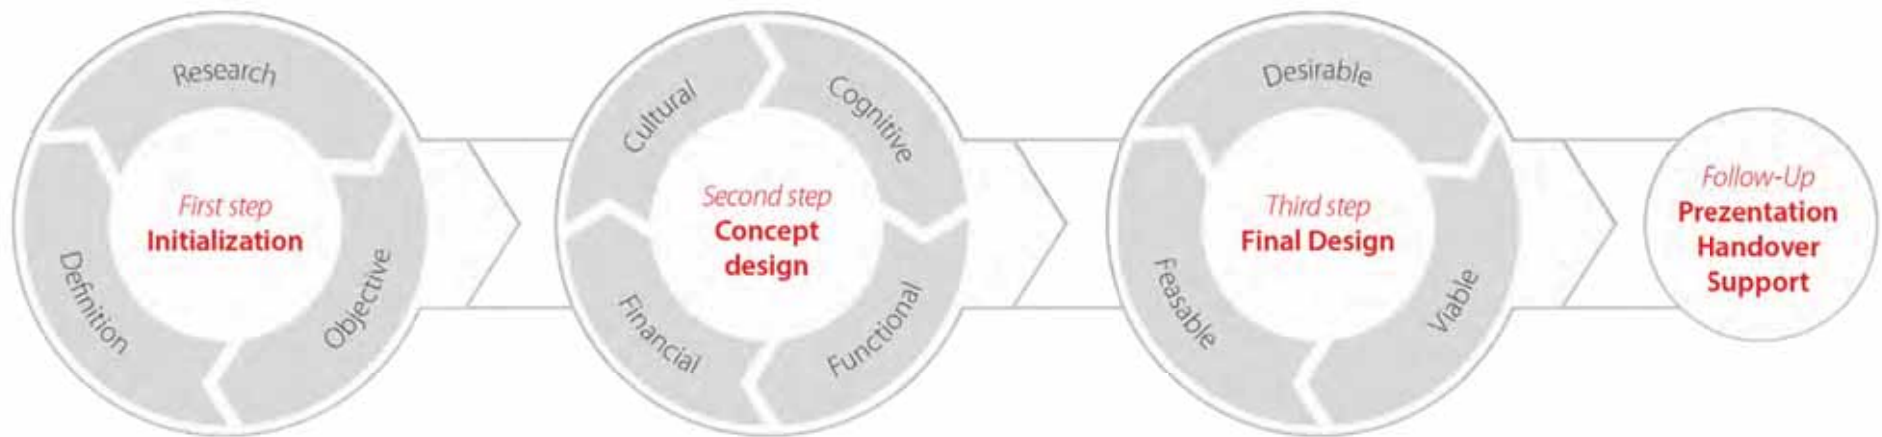

SAJÁT TERVEZÉSI MÓDSZERTAN

DESIGN THROUGH UNDERSTANDING